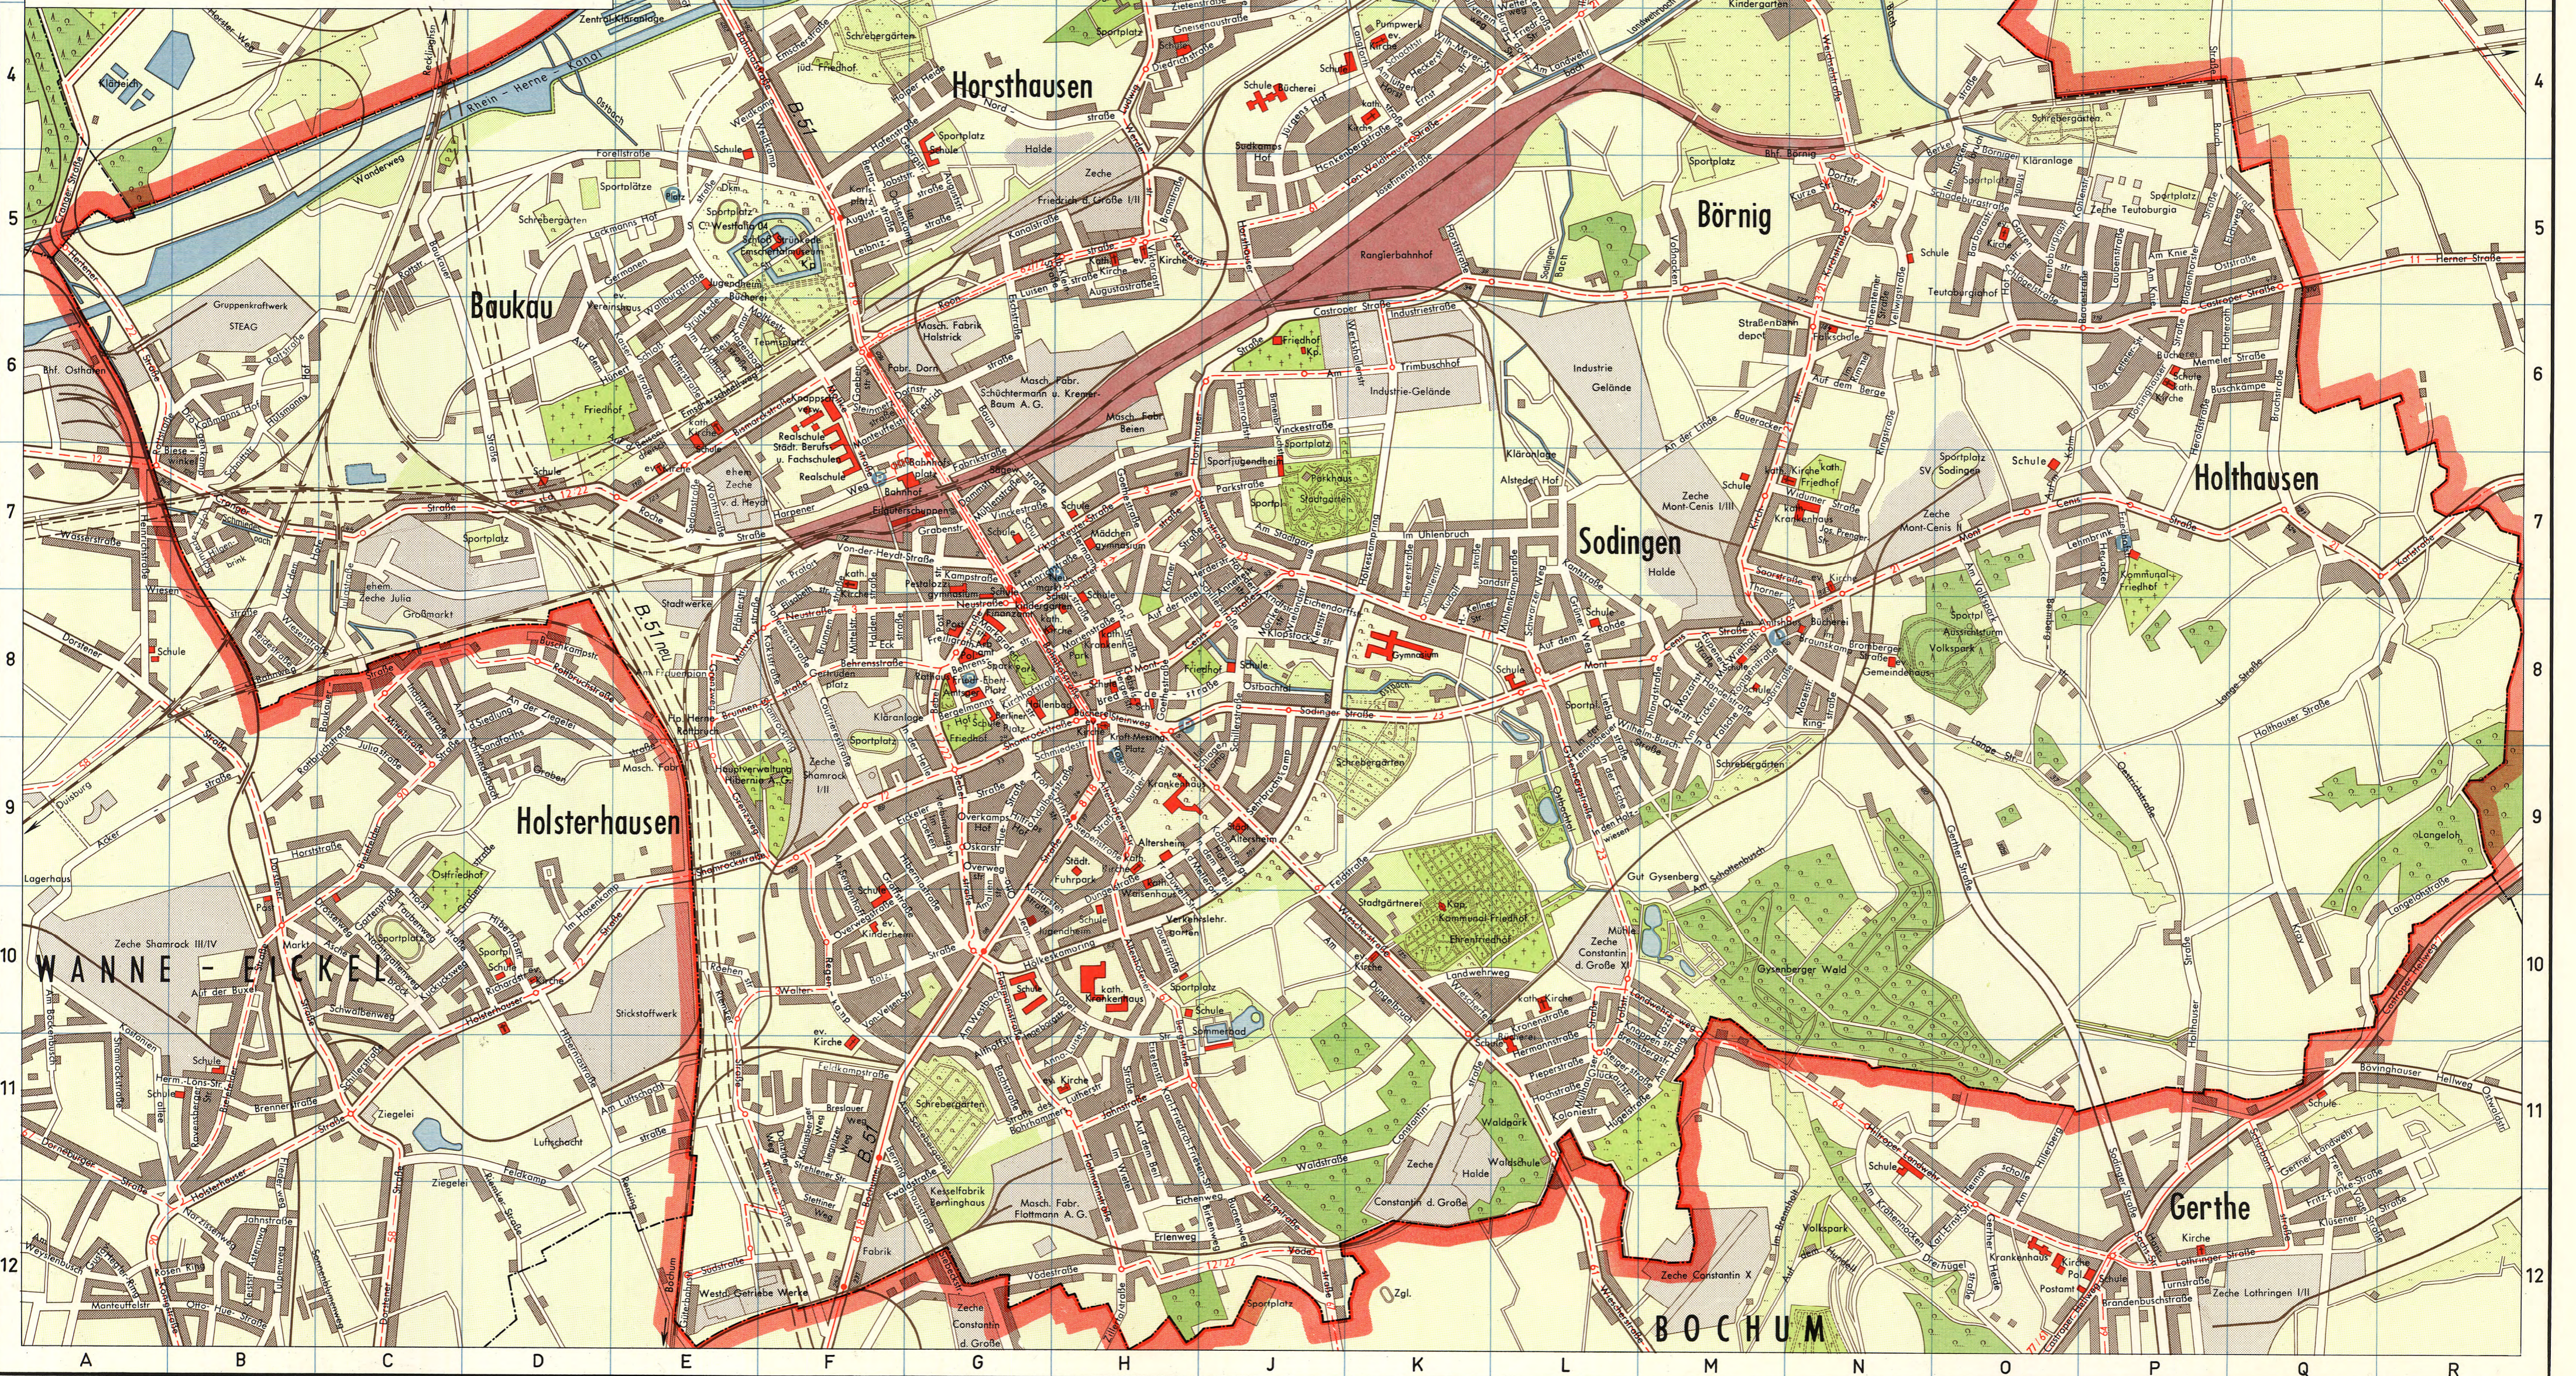

STADTPLAN HERNE

1:15000

Stand von 1965

Zeichenerklärung:

- Stadtgrenze
- Bundesbahngelände
- Öffentliche Gebäude
- Industriegebäude
- Bebauung
- Gewässer
- Wald
- Sportplätze, Gärten und Wiesen
- Straßenbahnen
- Autobahnlinsen
- Parkanlagen und Friedhöfe
- Parkplatz

Adalbertstraße GH 9
Albert-Klein-Straße H 5
Alstedter Hof L 7
Altenhofener Straße H 9, 10
Althoffstraße G 11
Amalienstraße G 9, 10
Am Antishaus M 8
Am Düngebruch K 10
Am Frauenplan E 8
Am Hang M 11
Am Knick F 5
Am Kricken M 8
Am Landwehrbach L 4
Am Lügen Horst K 4
Am Schottenbusch M 9
Am Schrebergärten G 11
Am Sengenhoff F 9, 10
Am Stadgarten J 7
Am Trimbüschhof J 6
Am Volkspark O 7
Am Westbach G 10
An der Linde M 6
An der Marktscheide J 1
Angeikastraße J 1
Anna-Luise-Straße H 11
Annestrasse J 7
Arndstraße J 8
Auf dem Beisendreich E 6
Auf dem Berge N 6
Auf dem Hüner DE 6
Auf dem Metzerhof H 9
Auf dem Rohde L 8
Auf der Insel H 8
Auf'm Kolm O 7

Augustastr. H 5
Augustastr. FG 5

Baarastraße P 5
Bachstraße G 11
Bahnhofstraße G 7
Am Düngebruch K 10
Bahweg B 8
Barbarastraße O 5
Baueracker M 6
Baukauer Straße C 5
Baumstraße G 6
Bebelstraße G 8, 10
Behrensstraße FG 8
Bembergstraße O 7, 8
Bergemanns Hof G 8
Bergstraße H 10, J 12
Berkestraße O 4
Berliner Platz G 8
Berninghausstraße G 12
Bartstraße F 5
Bismarckstraße A 7
Birkenweg J 12
Blindenhorster Straße P 5
Blücherstraße J 3
Bochumer Straße H 9, F 12
Bomkestraße L 3
Brembergstraße O 4/5
Börniggrauer Straße P 6
Auf dem Rohde L 8
Breddestraße H 8
Bremsbergstraße LM 11

Breslauer Weg G 11
Bromberger Straße N 8
Bruchstraße P 4, Q 7
Brunnenstraße F 7, 8
Buchenweg J 12
Buschkämpfe Q 6

Castroper Straße J 6, Q 5
Constantinstraße K 11
Courrierstraße F 8
Cranger Straße BD 7

Dammstraße G 7
Danziger Weg F 11
Dickbankstraße J 1
Diedrichstraße H 4
Dorfstraße N 5
Dornstraße F 6
Drögenkamp B 6, 7
Düngelestraße H 9, 10

Eckertstraße J 1
Eckertstraße F 8
Eichenweg J 12
Eichendorffstraße J 8
Eickeler Straße G 9
Eiselenstraße H 11
Eisweg PC 5
Elisabethstraße F 7, 8
Emcherstraße F 4
Erlenweg HJ 12

Ernststraße K 4
Eschstraße G 6
Eupener Straße M 8
Ewaldstraße G 11

Fabrikstraße G 7
Feinkampstraße F 11
Feidstraße K 9
Finaustraße J 1
Flotmannstraße G 10, H 12
Flözstraße M 10
Forellstraße D 5, F 5
Franz-Düwell-Straße H 9, 10
Freiligrathstraße G 8
Friedhofstraße P 7, 8
Friedrich-Ebert-Platz G 8
Friedrichstraße G 6

Gabelbergerstraße H 8
Gartenstraße O 5
Geitlingstraße J 2
Georgstraße
Germanenstraße D 6, E 5
Gerther Straße N 8, F 11
Gertrudenplatz F 8
Glückaufstraße L 11
Gneissaustraße H 4
Göbenstraße F 6
Goethestraße H 7, 8
Grabenstraße G 7
Gräfstraße FG 9, 10
Grenzweg E 7/9

Grüner Weg L 8
Güterbahnstraße E 12
Gysenberg M 10
Gysenbergstraße L 9

Hafenstraße F 4
Hagenbachstraße E 6
Haldenstraße F 8
Händelstraße M 8
Harpener Weg F 7
Heckerstraße K 4
Hegacker P 7
Heidestraße B 8
Heinrich-Kellner-Straße K 8
Hilberstraße G 7
Herderstraße J 7
Hermann-Friedrich-Straße L 4
Hermann-Löns-Straße H 7, 8
Hermannstraße L 11
Heroldstraße P 6, 7
Hertener Straße A 6
Heyerstraße K 7
Hibernienstraße G 9
Hilgenbrück B 7
Hilgenwall K 3
Hiltepe Hof G 9
Hülsmanns Hof B 6
Hochstraße L 11
Hofstraße O 5
Hoheneckstraße F 8
Hohenrodstraße J 6
Hohensteiner Straße N 6
Hölderstraße FG 10
Holkeskamp G 10 - K 8

Holper Heide G 4
Holthauer Straße Q 9, P 11
Honkenbergstraße J 5, K 4
Horstauer Straße H 7
Horstraße K 5
Hotteroth P 6
Hügelstraße L 11

Iseder Straße L 3
Im Beismar E 6
Im Brauns kamp N 8
Im Loeken G 9
Im Ochsenkamp F 5
Im Priort F 7
Im Rimmel N 6
Im Schlagenkamp J 9
Im Stückenbruch O 4/5
Im Uhlenbruch K 7
Im Wineschfeld K 10
Im Wietel H 11
Im Wildholz E 6
In dem Brail J 9
In den Holzweiden L 9
In der Esche L 9
In der Fische M 8
In der Halle G 9
In der Tenscheuer L 9
Industriestraße K 6
Ingeborgerstraße G 10

Jahnstraße H 11
Jauerstraße H 10
Jean-Vogel-Straße G 10

Jobststraße F 5
Güterbahnstraße K 5
Josef-Pranger-Straße N 7
Julastraße C 7
Jürgens Hof J 4/5

Kaiserstraße E 6
Kampstraße G 5
Kanalstraße L 7
Kantstraße L 7
Karlsplatz F 5
Karl-Friedrich-Friesen-Straße H 11
Karlsplatz R 7
Katharinastraße K 1
Kirchhofstraße G 7
Kirchstraße M 7
Kleiststraße J 5
Klopstockstraße J 8
Knappenstraße LM 10
Kohlenstraße O 5
Koksstraße F 8
Koloniestraße L 11
Königsberger Weg F 11
Koppensberg Hof J 9
Körnerstraße H 7
Kobmanns Hof B 6
Kraft-Messing-Platz H 9
Kray Q 10
Kreftenscherstraße J 2
Kronstraße L 10
Kronprinzenstraße GH 9
Kurlerstraße G 10
Kurze Straße N 5

Lackmanns Hof DE 5, 6
Landwehrweg K 10
Langelostraße R 10
Lange Straße NQ 8
Langfortstraße K 4
La-Roche-Straße E 7
Lehmbrink O-P 7
Leibnizstraße F 9
Liebigstraße L 8
Lienitzer Weg G 11
Ludwigstraße H 4
Luisenstraße G 5
Lutherstraße H 11
Lützowstraße J 3

Manteuffelstraße F 6
Marienstraße H 8
Markgrafenstraße G 8
Mausegattstraße J 2
Max-Vielhof-Straße M 8
Memeler Straße P 6
Mittelstraße F 8
Mollkestraße F 6
Mühlstraße H 7
Mont-Cenis-Straße H 8
Mörkestraße J 8
Mosestraße N 8
Mühlkampstraße M 8
Mühlstraße G 7
Mühlhäuser Straße L 11
Mulvanystraße E 8

Neumarkt H 7
Neustraße F 8
Nordstraße G 4

Oestrichstraße P 9
Oskarstraße G 9
Ostbachtal J 8
Ostraße Q 5
Otto-Hue-Straße G 9
Overkamps Hof G 9
Overwegstraße F 10

Pantrings Hof J 1
Parkstraße J 7
Pfeilerstraße E 8
Pieperstraße L 11
Pöppinghauser Straße JK 1/2
Poststraße G 8

Querstraße M 8

Regenkamp F 10
Riemer Straße E 10
Ringstraße N 6, 7
Ritterstraße E 6
Rothenstraße E 10

Röllinghauser Straße K 1
Röntgenstraße M 8
Roosstraße G 9
Rosenstraße H 9
Rottgerbankstraße J 1/2
Rottstraße B 6
Rudolfstraße K 8

Saarstraße M 7
Sandstraße K 7
Schaenstraße K 4
Schadburgstraße O 5
Schaeferstraße H 7
Scharnhorststraße J 3
Schillerstraße J 8
Schlagelstraße O 5
Schleuse Ost K 2
Schleusenweg K 1
Schlob-Strünkede-Straße E 6
Schmiedes Hof B 7
Schmiedestraße H 9
Schmitzstraße B 7